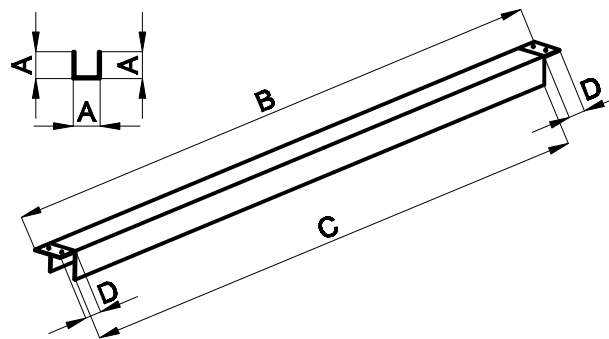

Světlikové obruby, tl. materiálu 1,5-4mm

Táhlo světlíků, tl. materiálu 1,5-4mm

"Roh světlíků"