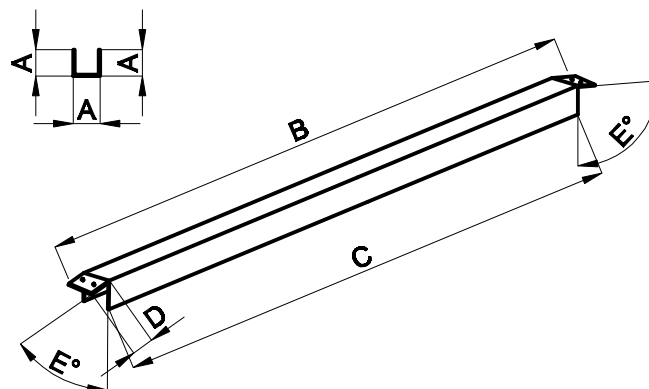

Světlikové obruby, tl. materiálu 1,5-4mm

Táhlo světlíků, tl. materiálu 1,5-4mm

"Roh světlíků"