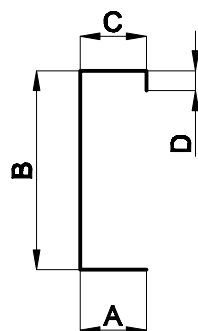

Světlikové obruby, tl. materiálu 1,5-4mm

Táhlo světlíků, tl. materiálu 1,5-4mm

"Roh světlíků"