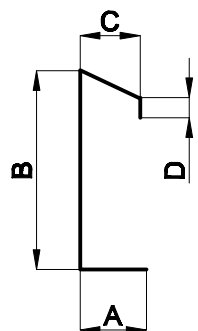

Světlikové obruby, tl. materiálu 1,5-4mm

Táhlo světlíků, tl. materiálu 1,5-4mm

"Roh světlíků"