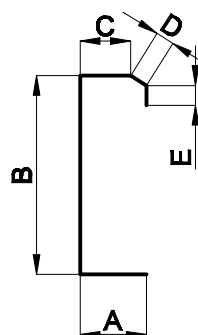

Světlikové obruby, tl. materiálu 1,5-4mm

Táhlo světlíků, tl. materiálu 1,5-4mm

"Roh světlíků"